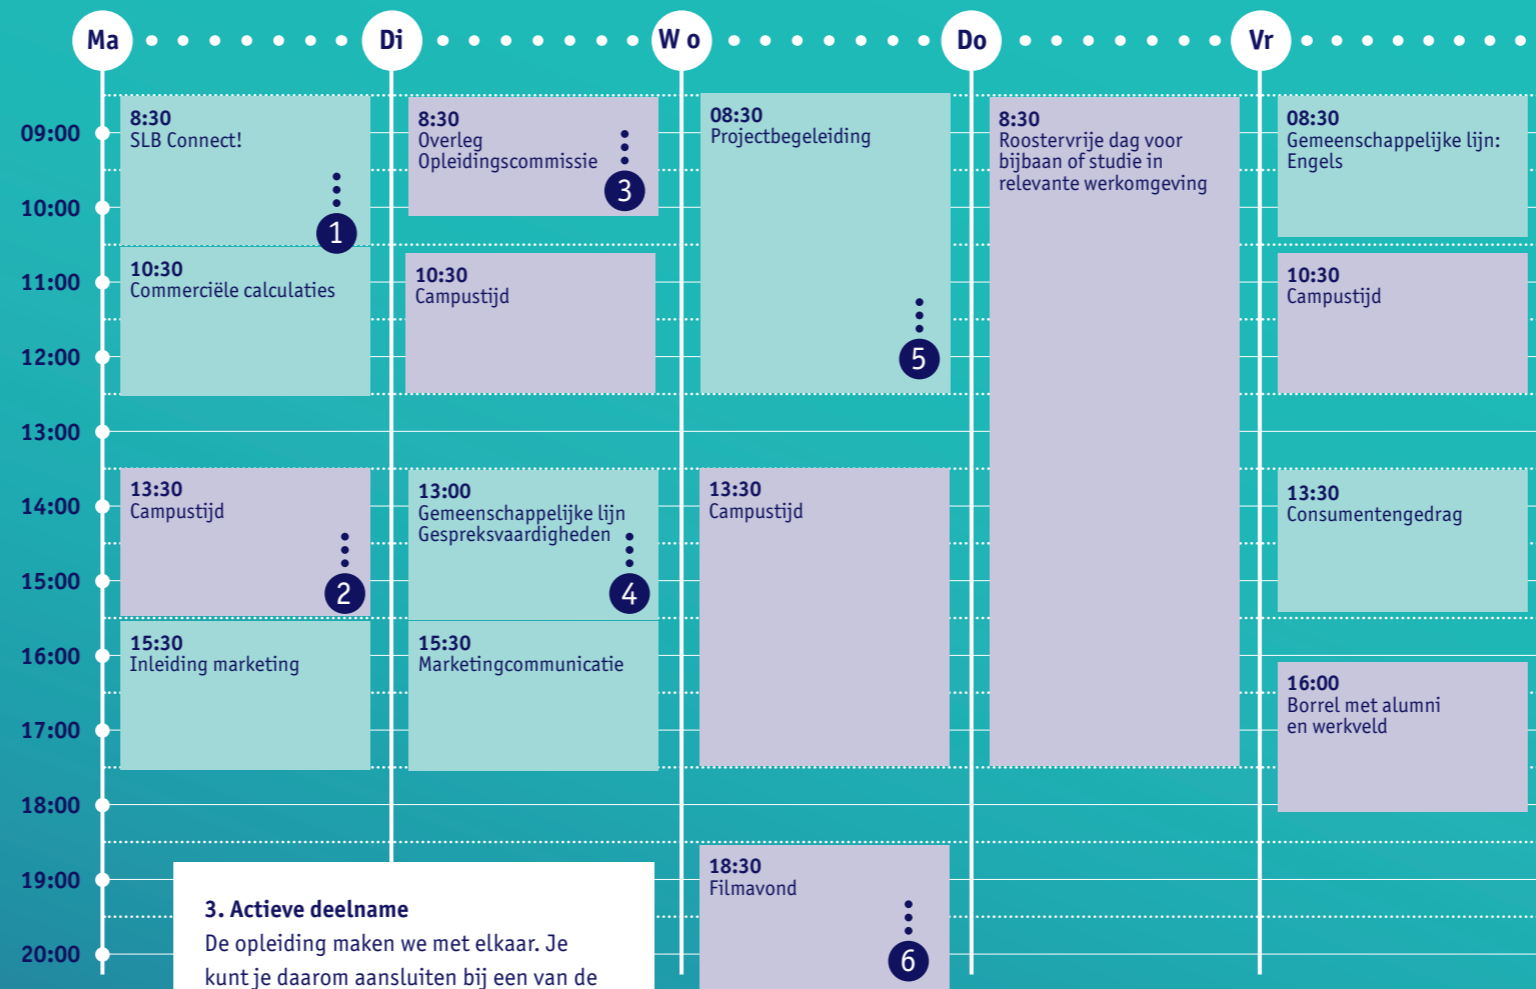

3. Actieve deelname

De opleiding maken we met elkaar. Je kunt je daarom aansluiten bij een van de verschillende commissies of groepen binnen de opleiding. Er is altijd wel een groep die aansluit bij jouw interesse. Bijvoorbeeld de opleidingscommissie die meedenkt over de inhoud van de opleiding. Of sluit je aan bij de feestcommissie van de studievereniging.

4. Gemeenschappelijke lijn

Een aantal vakken volg je samen met studenten uit andere opleidingen, op je eigen niveau. Dit zijn vakken waar je algemene vaardigheden leert, zoals een taal of het doen van onderzoek.

5. Projectbegeleiding

Elke periode staat een project centraal. Dit project bestaat uit een praktijkopdracht, vaak in samenwerking met andere organisaties. Tijdens de campustijd is er gelegenheid om met je groep aan de opdracht te werken. Er zijn dan studentassistenten beschikbaar voor vragen hierover. Handig!

6. Extra!

's Avonds organiseert de studievereniging of de opleiding, extra activiteiten. Soms in het thema van de opleiding, maar soms ook juist helemaal niet.

*Dit is een voorbeeld hoe je week eruit kan komen te zien. Lessen kunnen ook in de avond plaatsvinden.

9